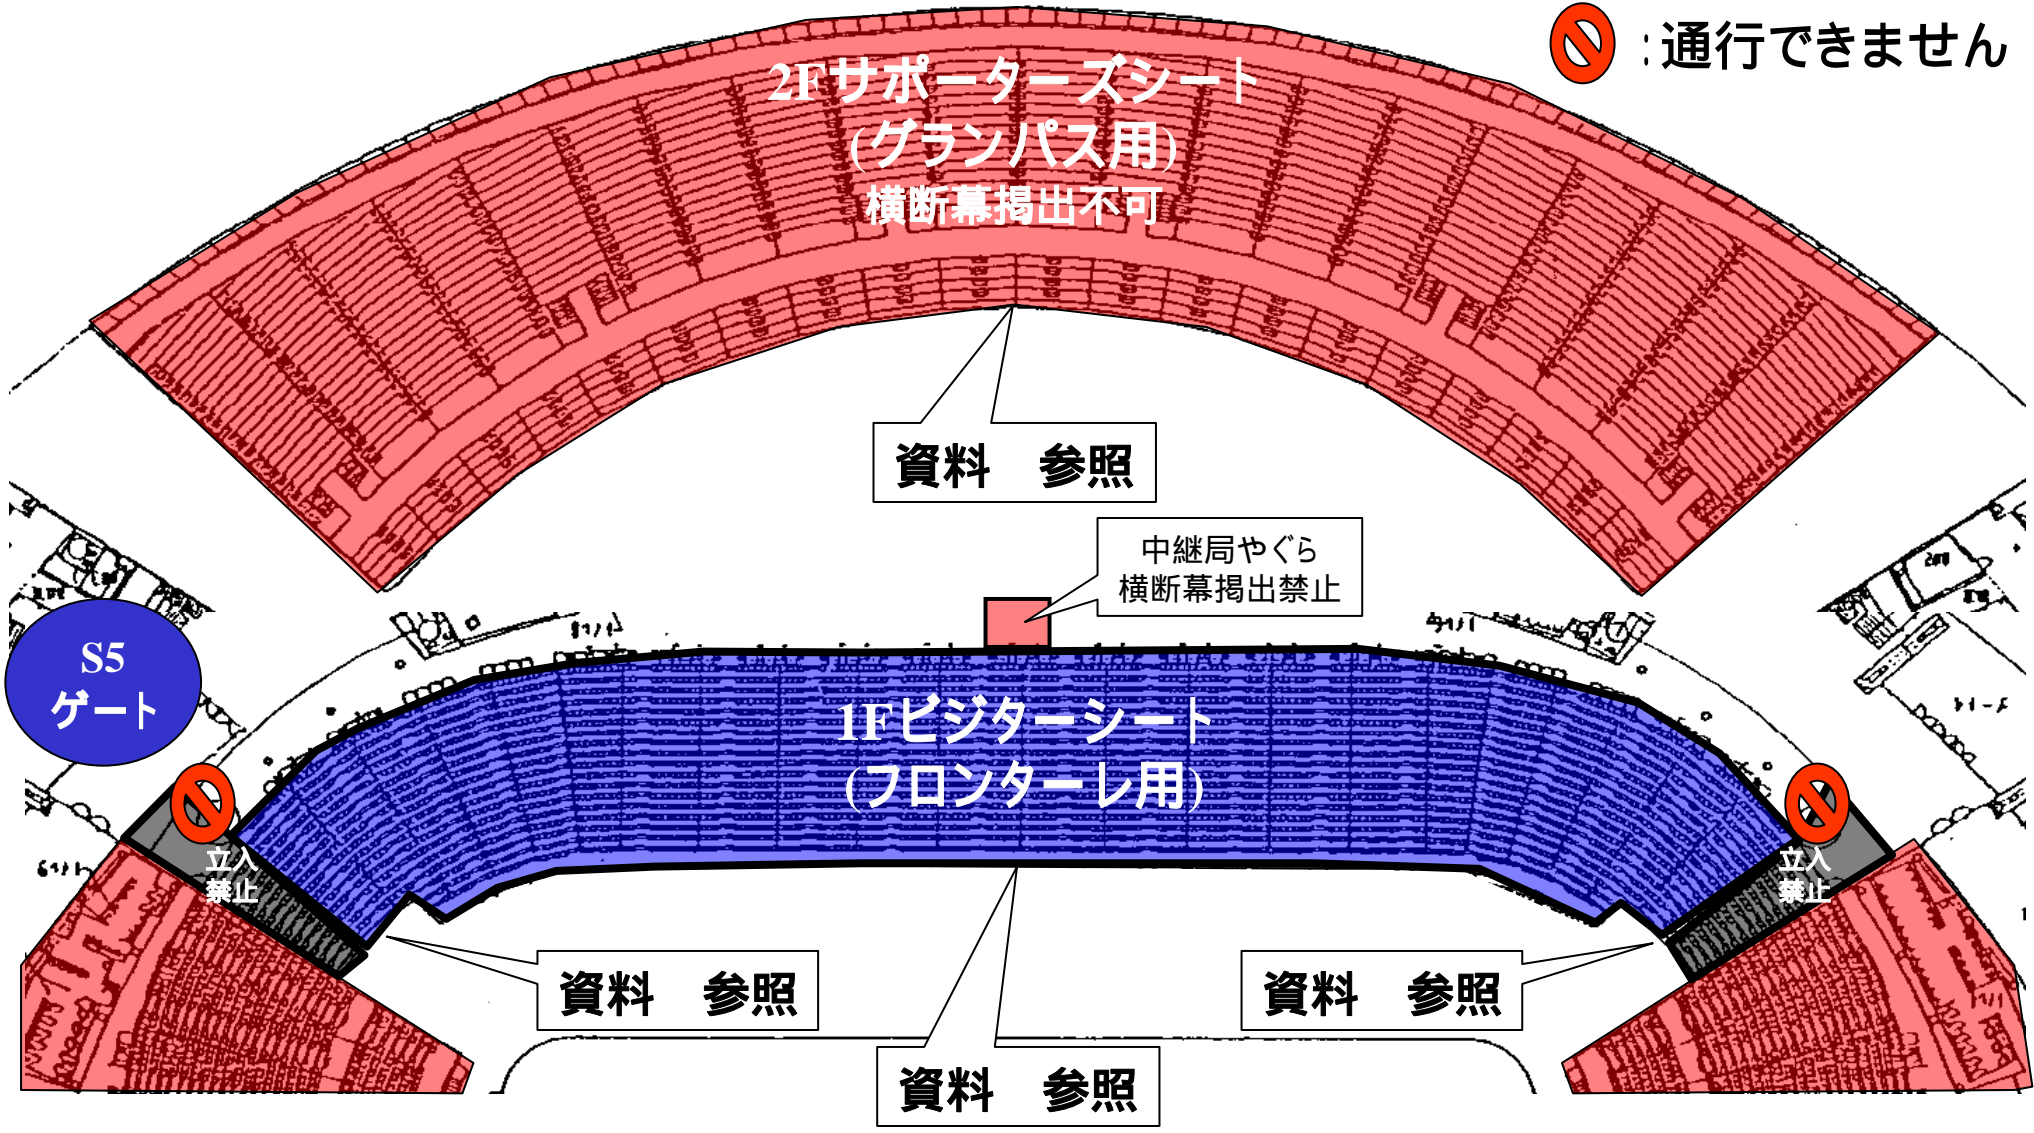

3月13日(土) Jリーグ:名古屋グランパス  
フロンターレサポーターエリア及び横断幕掲出に関して  
豊田スタジアム Version

横断幕掲出可能場所は、『横断幕掲出場所全体図』の範囲内とする。  
2階・3階・4階席(上段席)での横断幕掲出はできません。  
競技場スポンサー看板を隠しての横断幕掲出はできません。  
立入禁止場所への侵入及び横断幕掲出はできません。  
通路 / 階段を跨ぐまた座席を塞いでの横断幕掲出は禁止とする。  
フロンターレサポーターエリアは Sサイドスタンド1階とする。

# フロンターレサポーター入場ゲート

Nサイド

Wメイン

Eバック

Sサイド

チケット売場

チケット売場

再入場はできません。

S 5ゲート(サイドスタンド)  
フロンターレ(ビジターシート)専用ゲート

: 通行できません

# フロンターレエリア及び横断幕掲出場所全体図(Sスタンド)

 : 通行できません