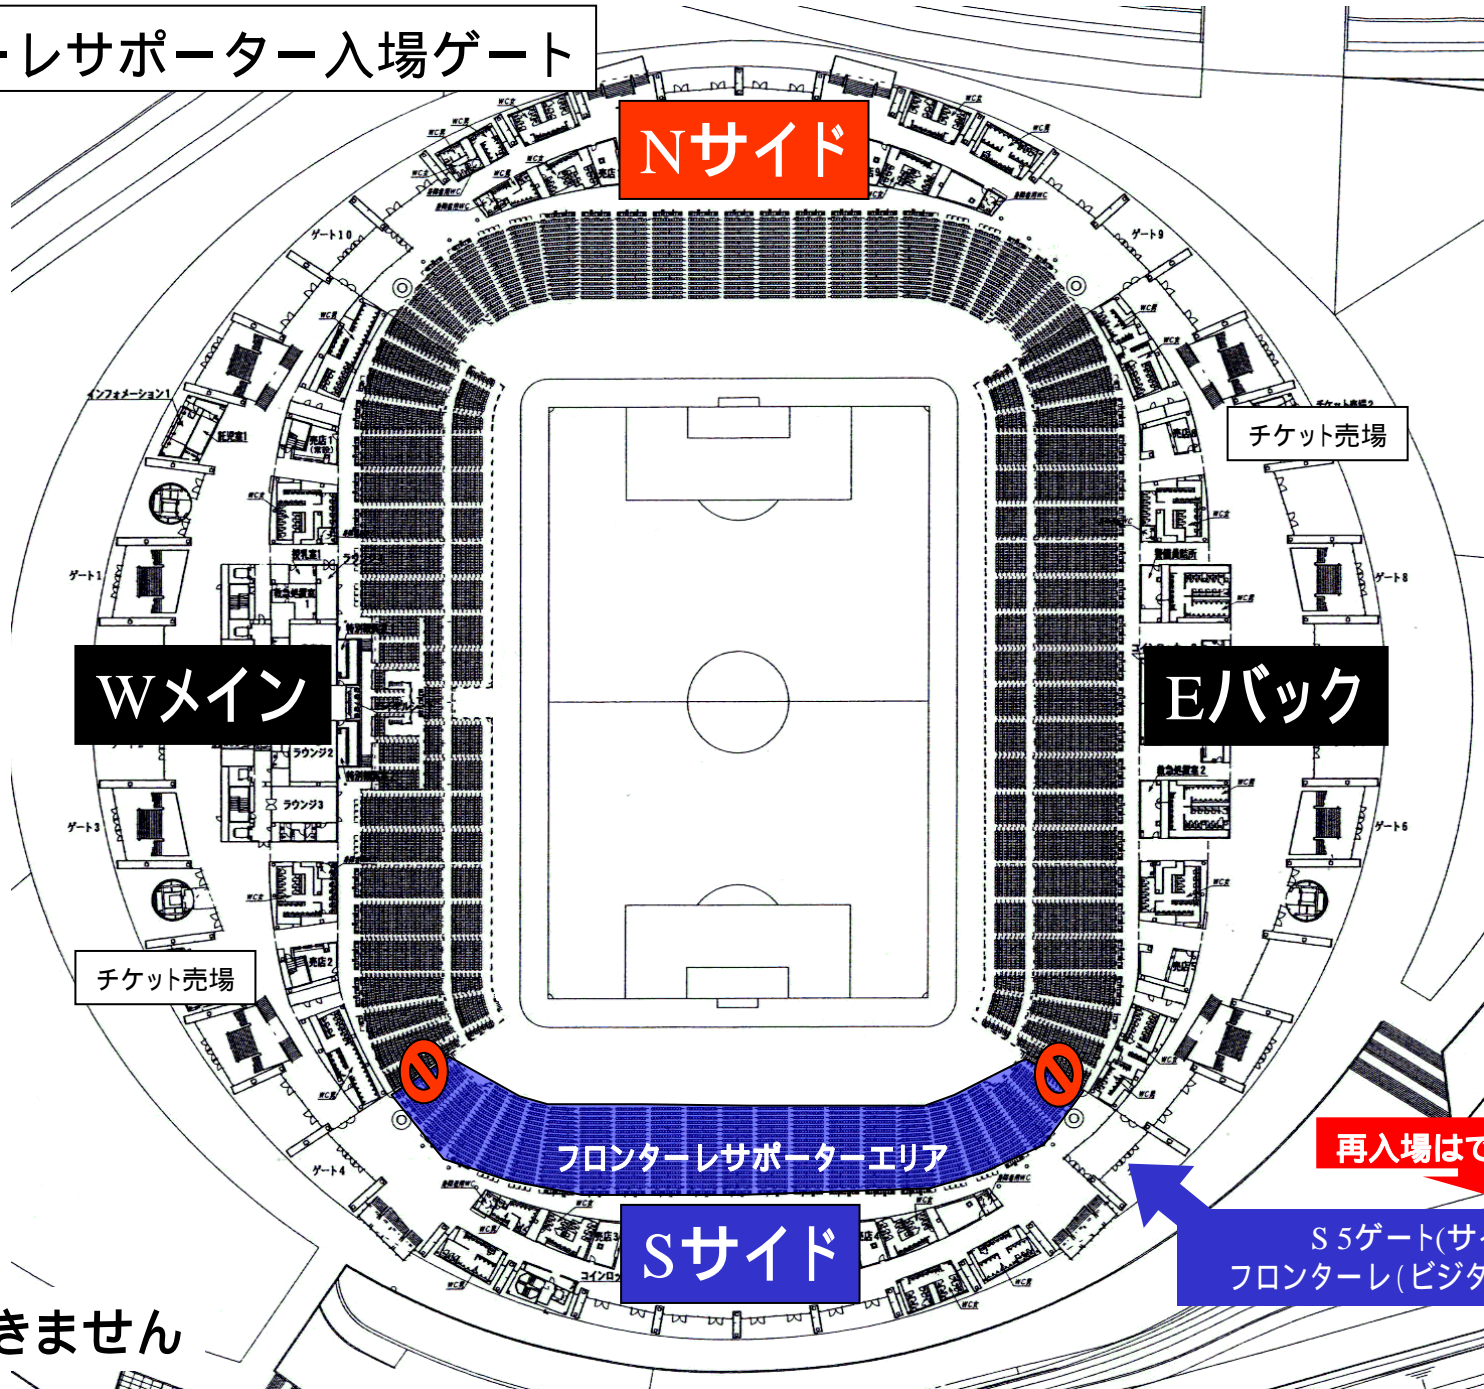

3月13日(土) Jリーグ:名古屋グランパス  
フロンターレサポーターエリア及び横断幕掲出に関して  
豊田スタジアム Version

横断幕掲出可能場所は、『横断幕掲出場所全体図』の範囲内とする。  
2階・3階・4階席(上段席)での横断幕掲出はできません。  
競技場スポンサー看板を隠しての横断幕掲出はできません。  
立入禁止場所への侵入及び横断幕掲出はできません。  
通路 / 階段を跨ぐまた座席を塞いでの横断幕掲出は禁止とする。  
フロンターレサポーターエリアは Sサイドスタンド1階とする。

一旦入場されますと、再入場はできません。

係員 / 警備員の指示に従っての横断幕掲出にご協力願います。  
以上のことが守られない場合、退場していただく場合がございます。ご理解下さい。

# フロンターレサポーター入場ゲート

Nサイド

Wメイン

Eバック

Sサイド

チケット売場

チケット売場

再入場はできません。